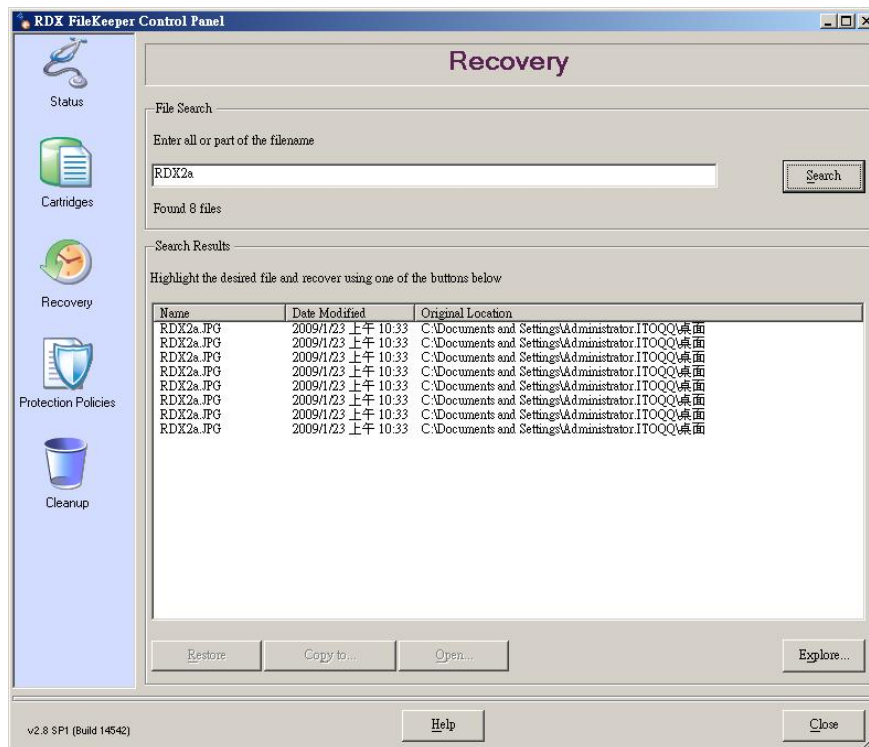

可透过 FileKeeper 还原接口，将档案回复到过去任一次存盘时的状态，这也就是所谓的连续数据保护（Continuous Data Protection, CDP）功能。

用户可在任何时候启动 FileKeeper 的数据更新选项，为被保护磁盘区制作新的还原点，这个还原点将成为后续连续数据保护的基准点，旧的还原点则会被覆盖。系统也会默认在每天 23 点自动启动数据更新动作。

FileKeeper 可支持 Windows Server 2008、Vista SP1、Server 2003 与 XP Pro，另外还有分别针对 Exchange 与 SQL Server 的代理程序可供选购，可为邮件服务器或数据库提供 CDP 保护。

Tandberg Data 騰保數據

北京辦公室電話: +86 10 51265288 上海辦公室電話: +86 21 51029128

免費服務專線: 800-810-0945 www.tandbergdata.com.cn